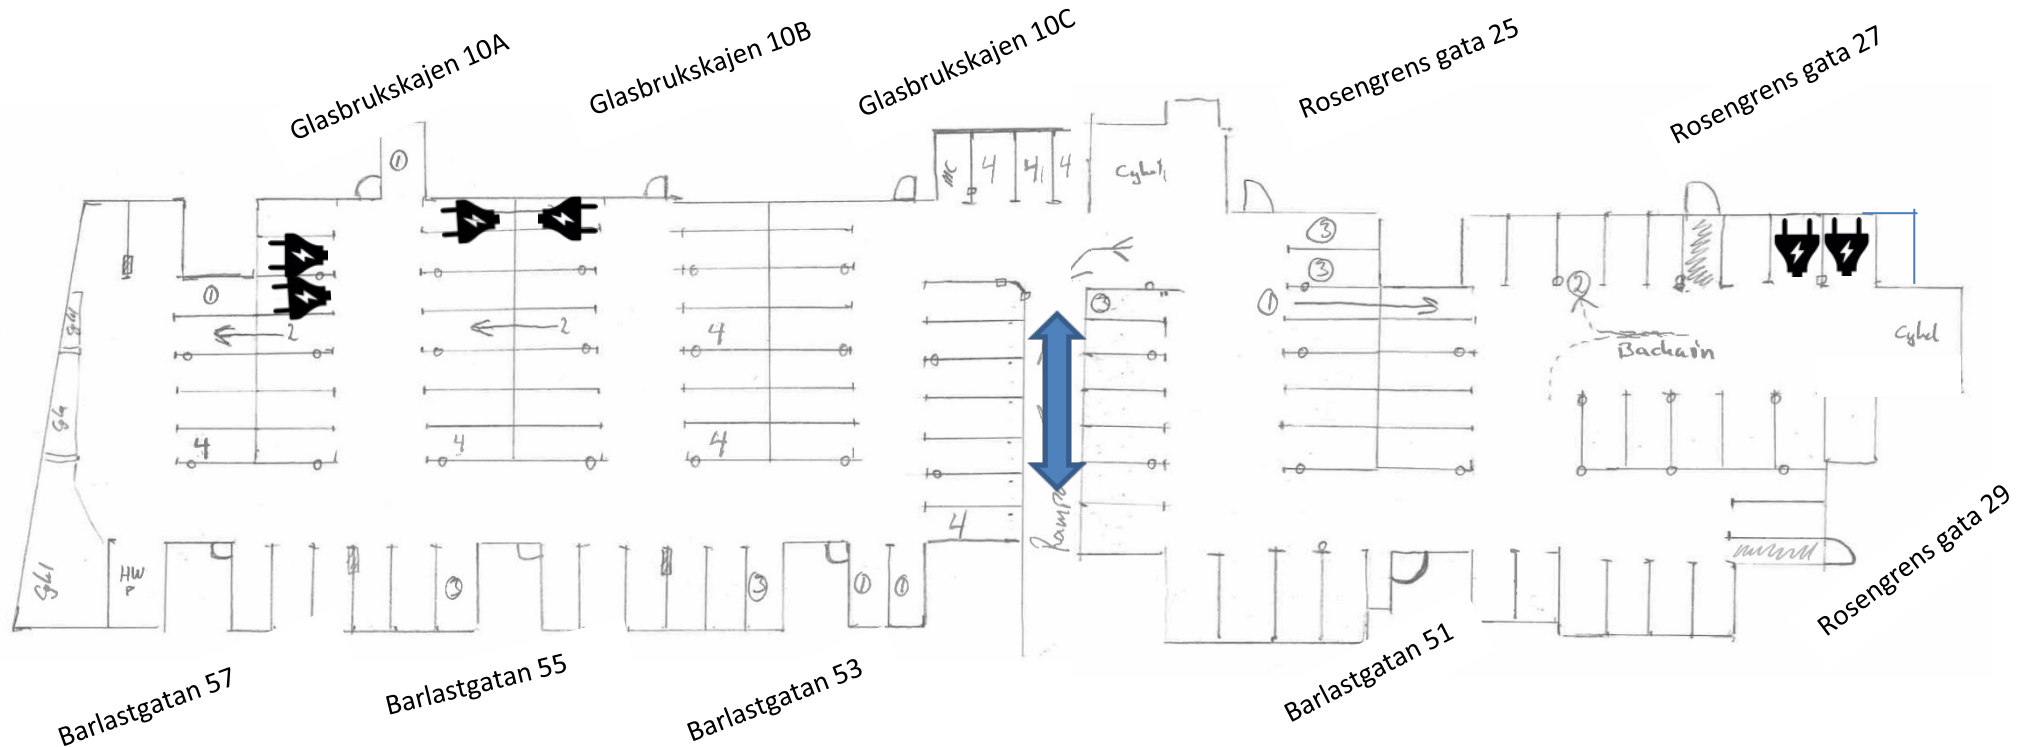

Parkeringsråd

GA Buteljen, Limhamn

2018-04-06

Eftersom vi har ett trångt garage ber vi er alla att försöka (förutom att stå inom rutan) parkera enligt dessa råd.

1 – Rekommenderad långtidsparkering.

2 - Kör igenom för att underlätta, om möjligt.

3 – Backa in tajt inpå väggen, om möjligt.

4 – För bättre tillgänglighet, backa in här.

1 – Kör igenom för att underlätta, om möjligt.

2 - Backa in vid stolpe för mer plats till föraren.

3 – Långtidsparkering på små platser.